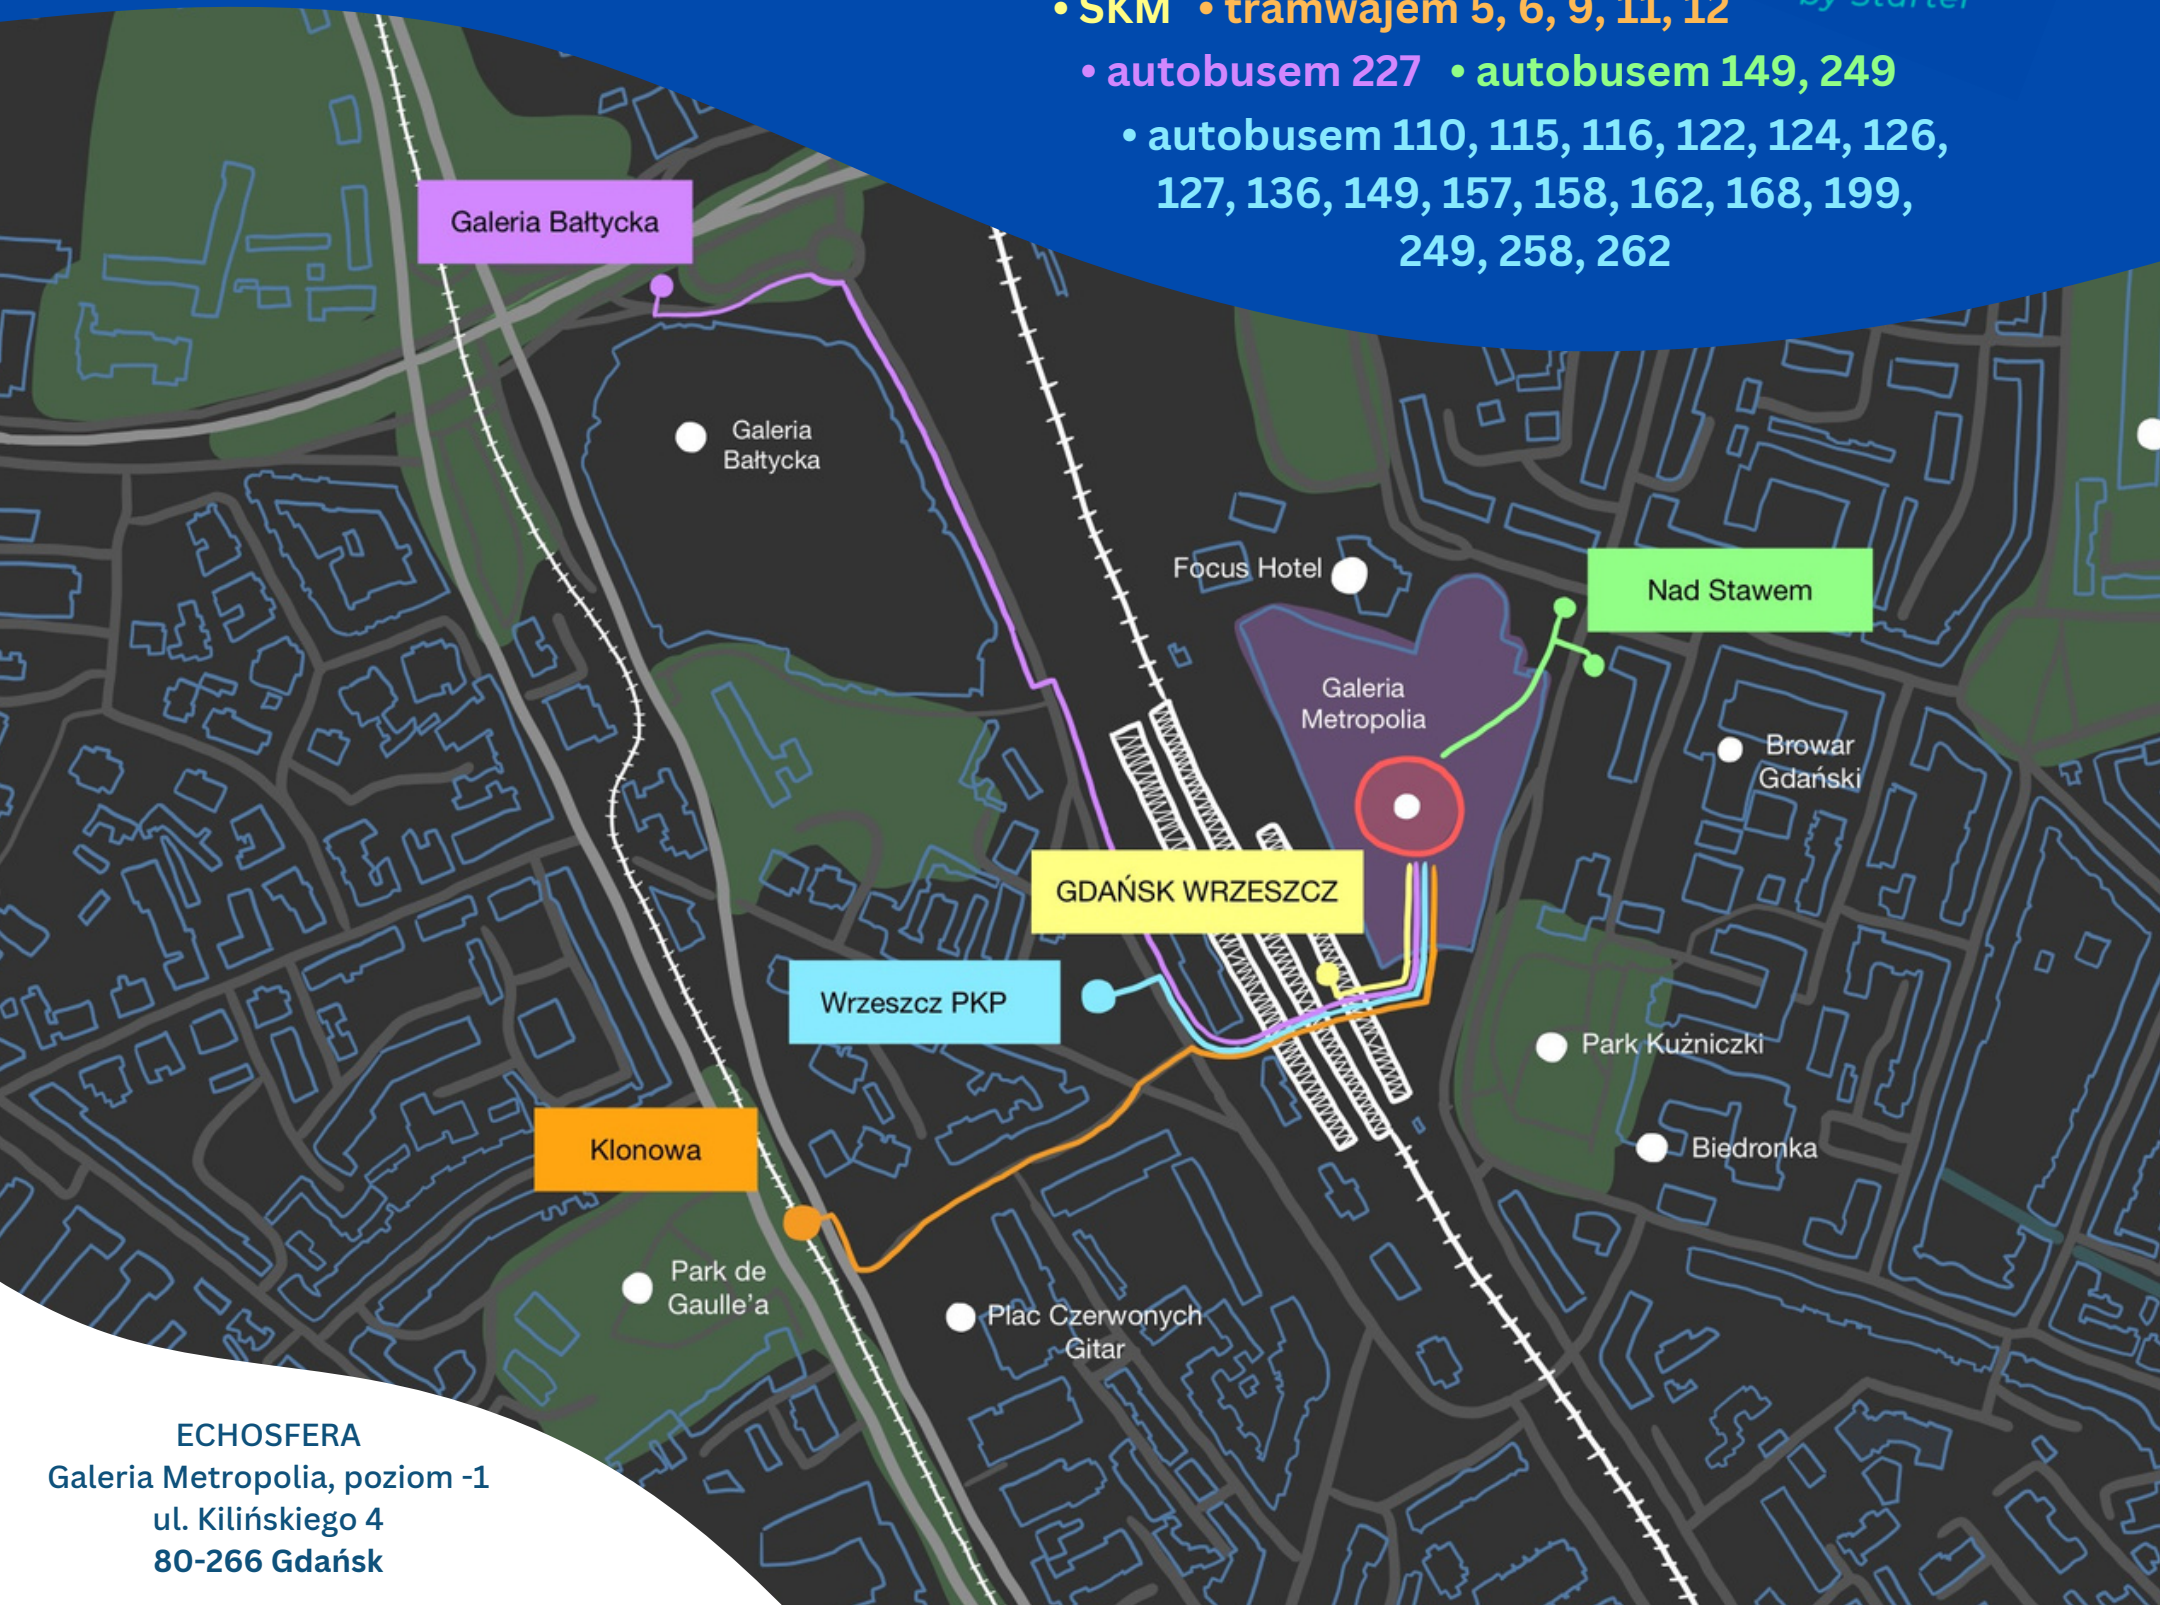

Echo Sfera

to przestrzeń konferencyjna,
która znajduje się w Galerii Metropolia
na poziomie -1.

**INNOVATION
CAMP**
by Starter

Jak dostaniesz się do Echo Sfery?

- **SKM** • tramwajem 5, 6, 9, 11, 12
- autobusem 227 • autobusem 149, 249
- autobusem 110, 115, 116, 122, 124, 126, 127, 136, 149, 157, 158, 162, 168, 199, 249, 258, 262

ECHOSFERA
Galeria Metropolia, poziom -1
ul. Kilińskiego 4
80-266 Gdańsk